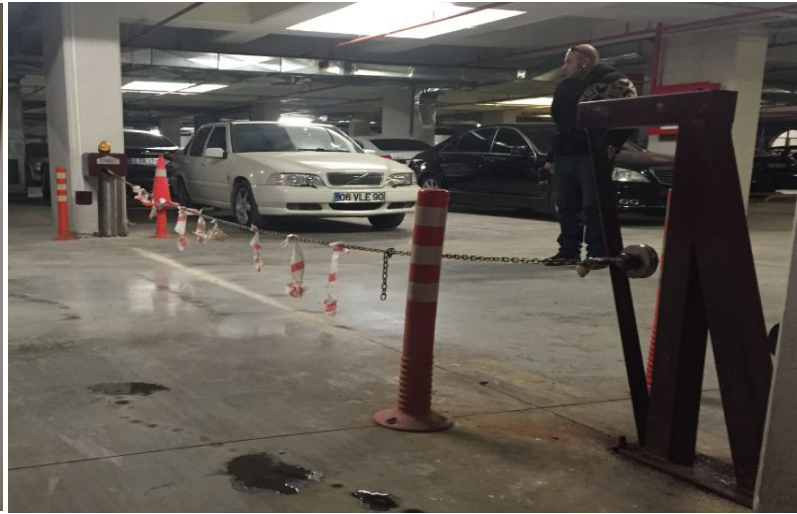

OTOMATİK OTOYERİ ZİNCİR BARIYERİ 0-10 METRE KULLANIM GENİŞLİĞİNE SAHİP %100 YERLİ İMALAT

www.zincirbariyer.com

Adres : Saray Mahallesi / Atom Caddesi / Küme evleri NO: 155
Kahramankazan / ANKARA Tel: 00 90 312 354 64 22